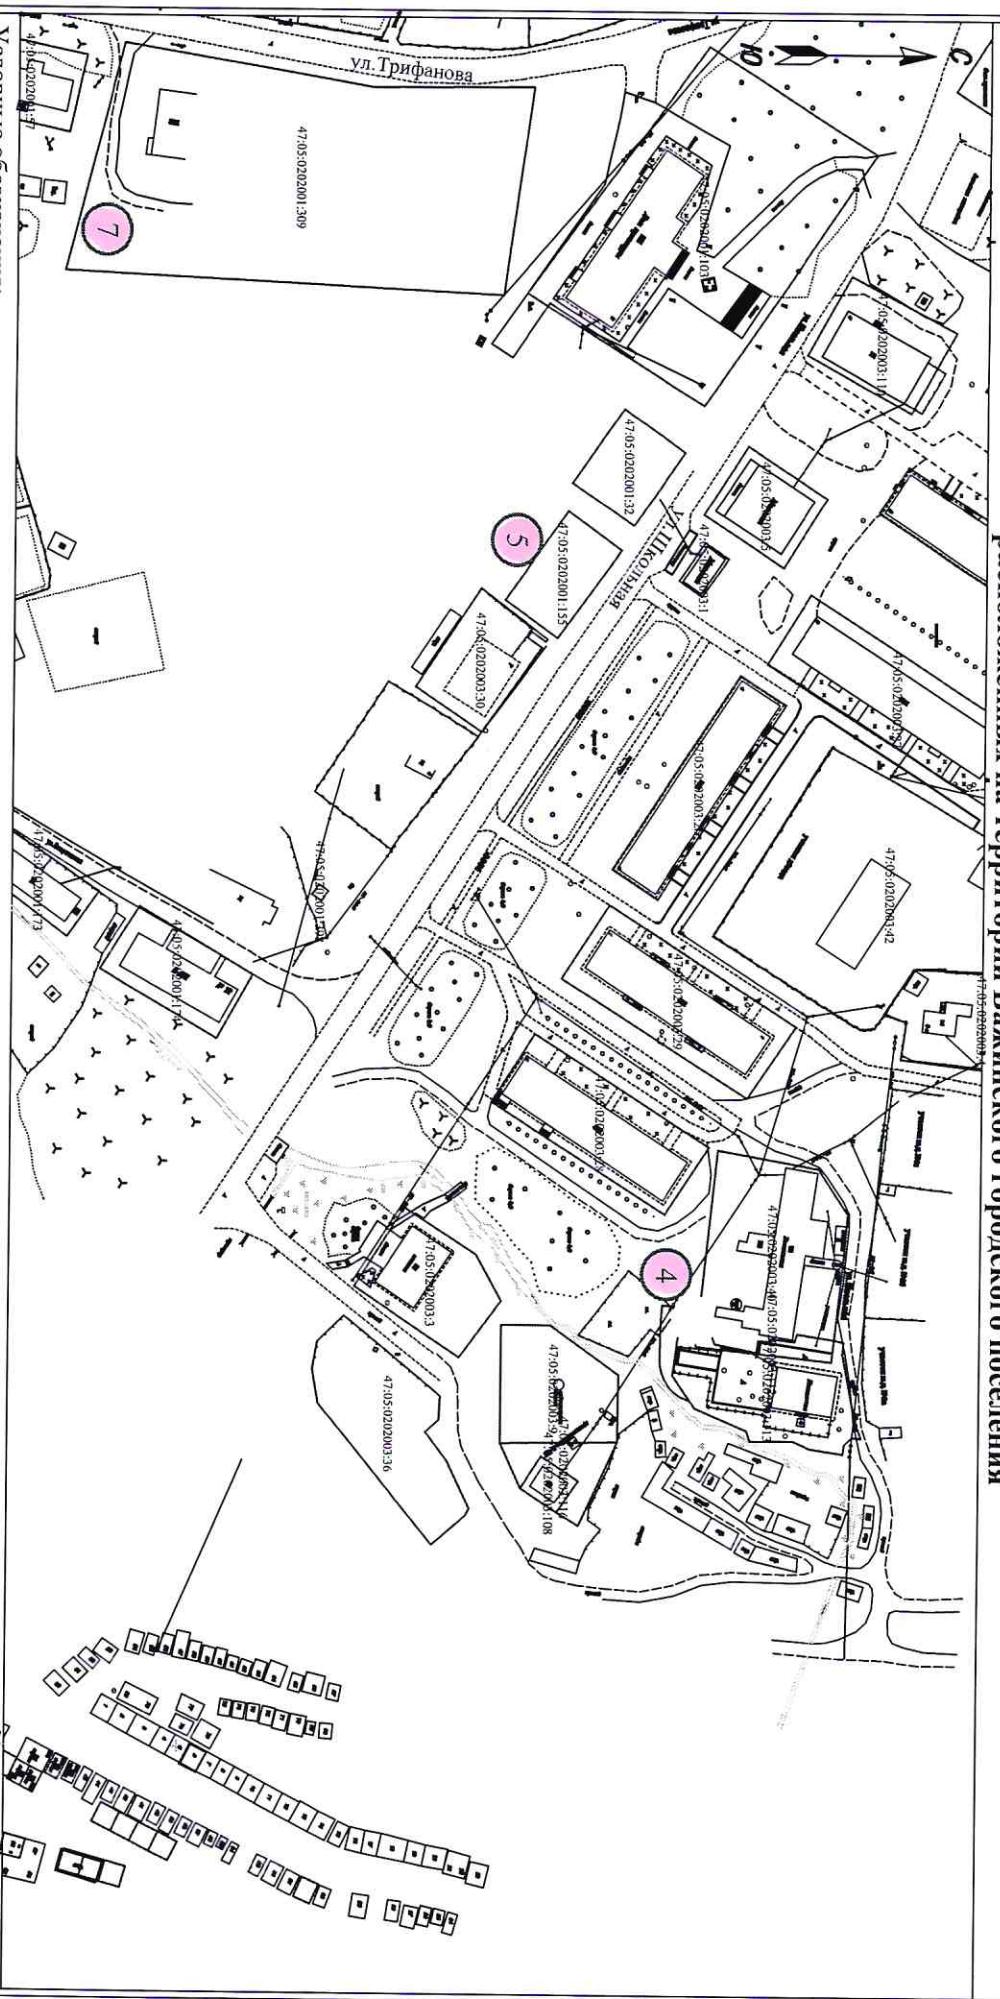

УТВЕРЖДЕНА

Постановлением Администрации МО "Важинское городское поселение
Подпорожского МР ЛО" от "22" *декабря* 20*22*г. (приложение № 2)

**Схема мест (площадок) накопления твердых коммунальных отходов,
расположенных на территории Важинского городского поселения**

Условные обозначения:
- существующие площадки ТБО:

Масштаб 1:2000