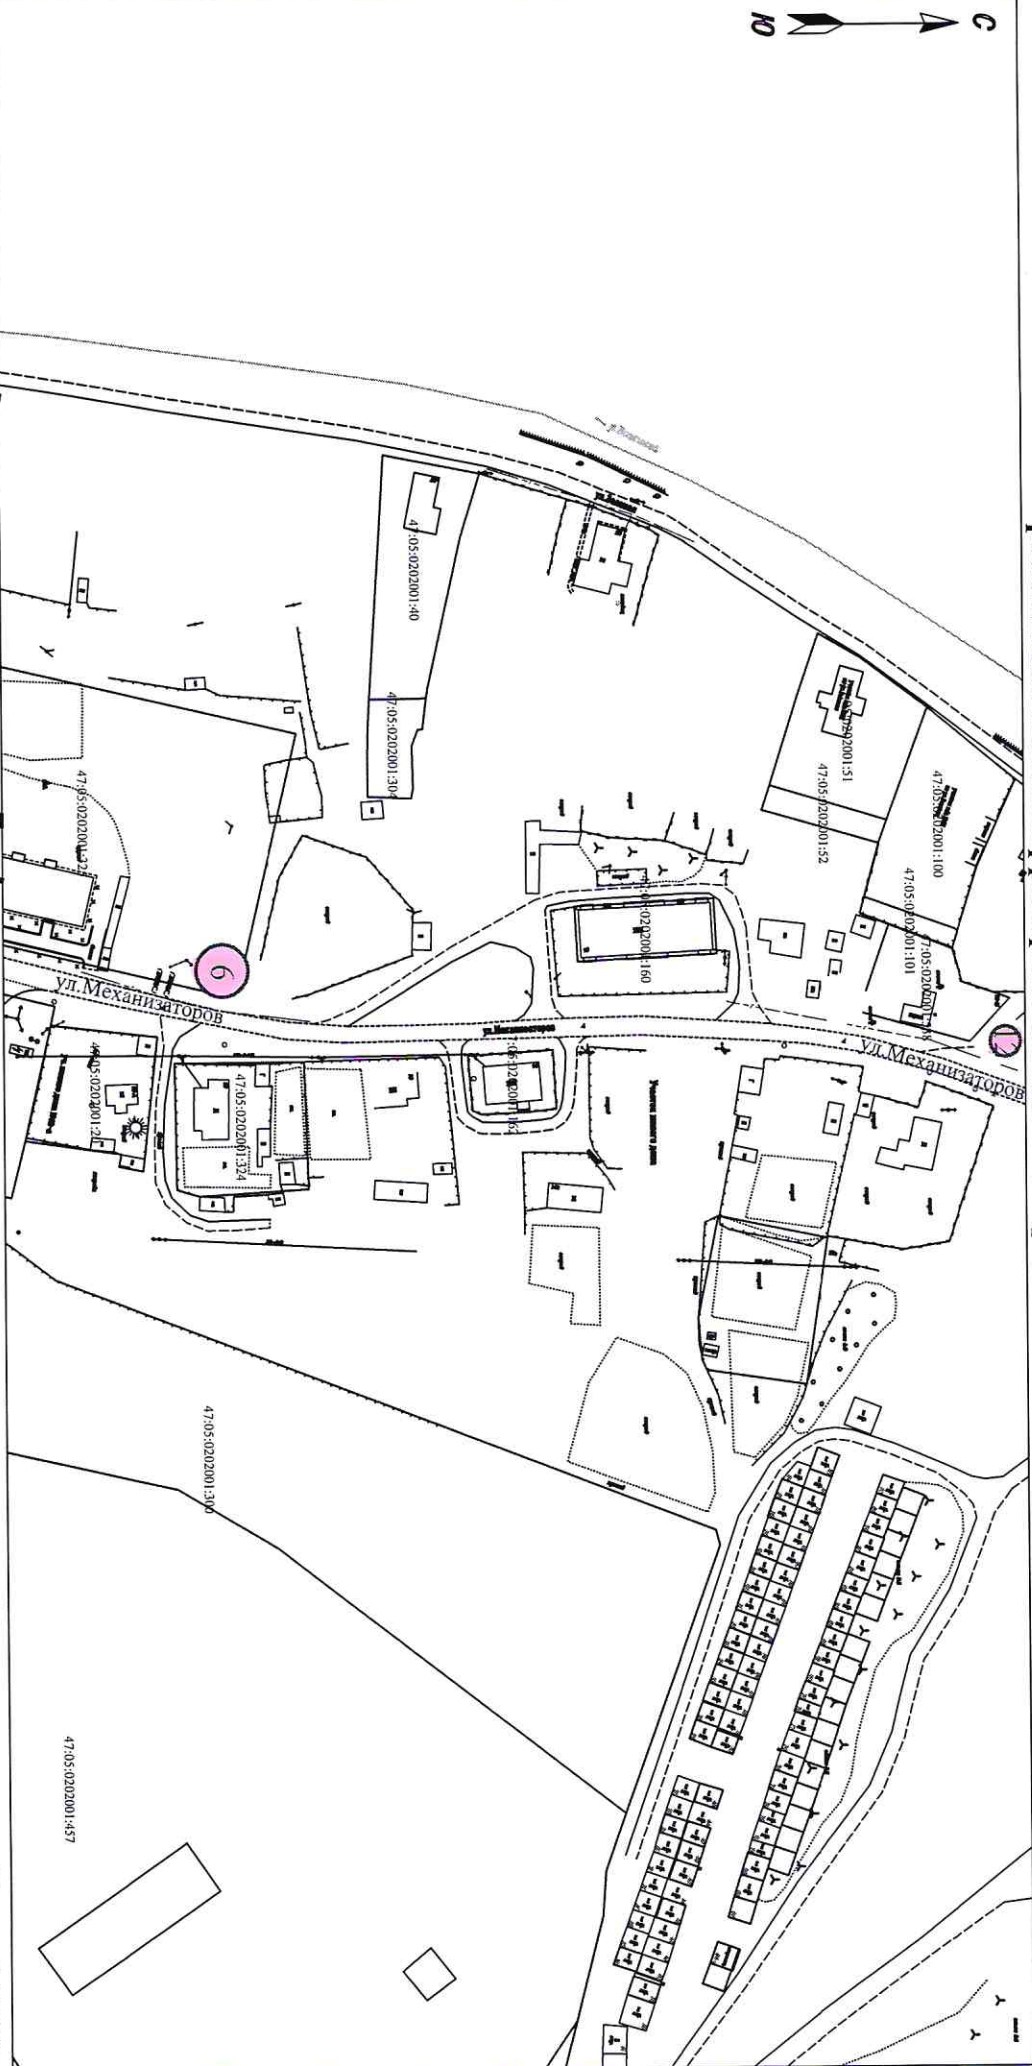

УТВЕРЖДЕНА
Постановлением Администрации МО "Важинское городское поселение
Подорожского МР ЛО" от "22" января 2022г. (приложение № 2)

**Схема мест (площадок) накопления твердых коммунальных отходов,
расположенных на территории Важинского городского поселения**

Условные обозначения:

- существующие площадки ТКО;

Масштаб 1:2000