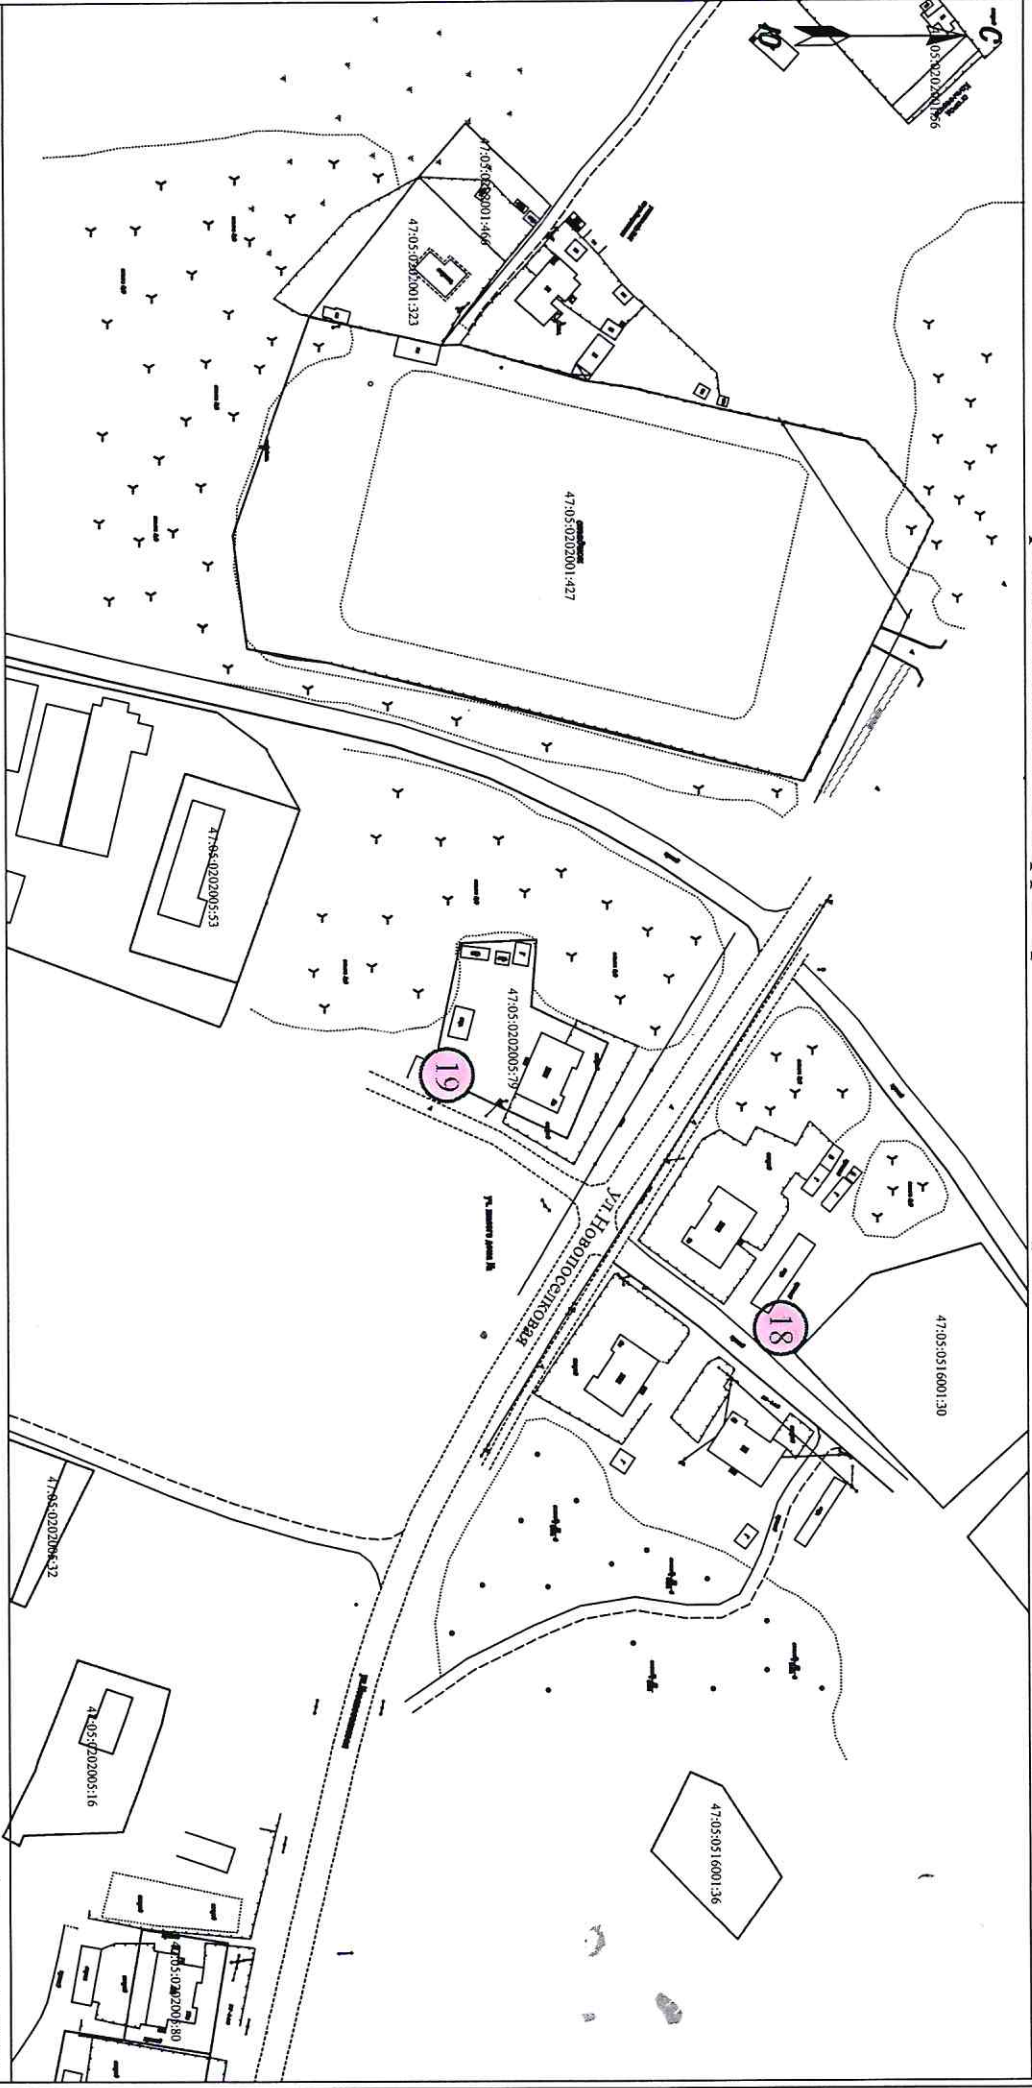

УТВЕРЖДЕНА
Постановлением Администрации МО "Важинское городское поселение
Подпорожского МР ЛО" от "12" августа 2020г. (приложение №2)

**Схема мест (площадок) накопления твердых коммунальных отходов,
расположенных на территории Важинского городского поселения**

Условные обозначения:
- существующие площадки ТБО:

Масштаб 1:2000